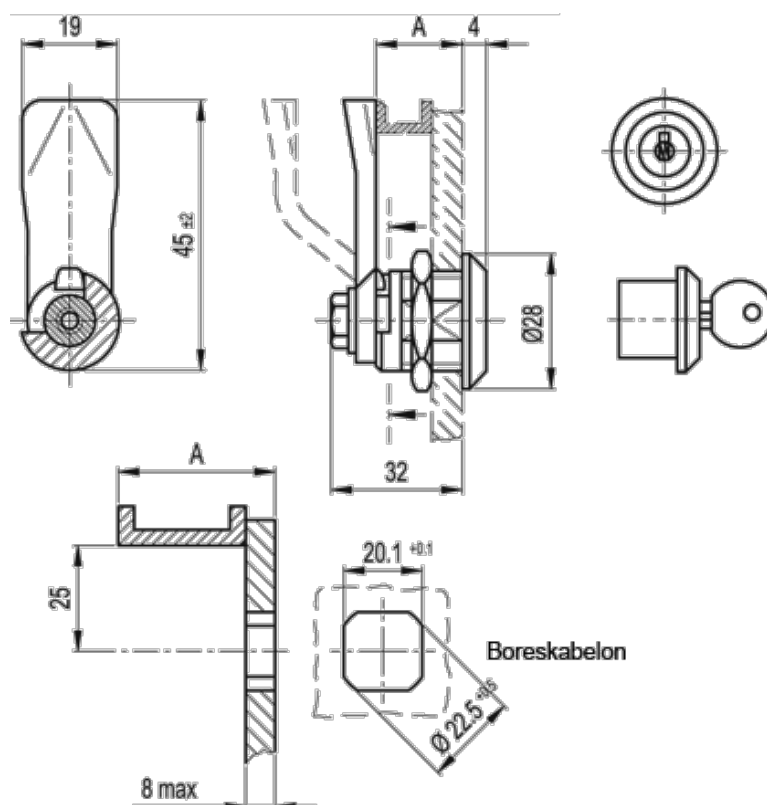

Varenummer: 20838027
Beskrivelse: E+G Låseelement
GN 115-SC-28

Mål

A = 28